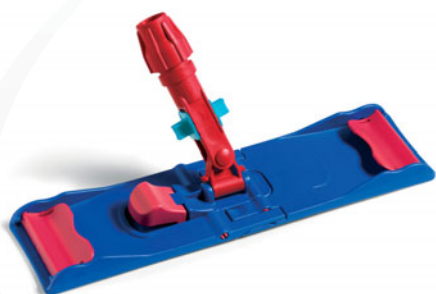

Speedy Lock

stelaż z blokadą do mycia ścian i sufitów

Wygodnie i wydajnie

- wysoka wytrzymałość
- prosta wymiana wkładów
- system Lock ułatwiający mycie ścian i sufitów

Stelaż Speedy z systemem Lock przeznaczony jest do utrzymania czystości wszelkich powierzchni płaskich, poziomych i pionowych. System Lock ułatwia czyszczenie ścian i sufitów, zapewniając wygodne prowadzenie mopa po powierzchni. Blokowanie stelaża odbywa się bez konieczności schylania i użycia rąk - wystarczy stopą przesunąć małą dźwignię.

- rozmiar 40 x 11 cm.
- wykonany z tworzywa sztucznego odpornego na uderzenia.
- przycisk do składania stelaża, ułatwiający płukanie i wyciskanie mopa.
- system Lock do blokowania stelaża - wygodne mycie ścian i sufitów.
- dwie plastikowe klapy boczne do mocowania mopa.
- uniwersalny uchwyt pozwala na użycie dowolnego kija z końcówką o średnicy od 20 do 24 mm.

system Lock wyłączony - możliwa elastyczna praca mopa w każdym kierunku

system Lock włączony - blokada pracy w jednej płaszczyźnie