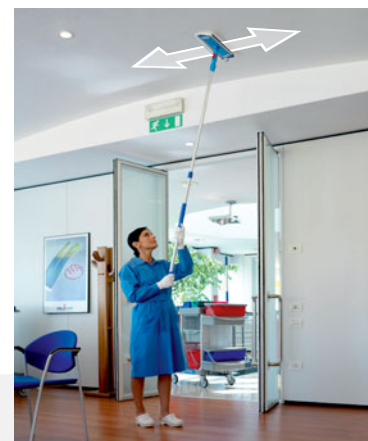

Speedy Lock

stelaż z blokadą do mycia ścian i sufitów

Wygodnie i wydajnie

- wysoka wytrzymałość
- prosta wymiana wkładów
- system Lock ułatwiający mycie ścian i sufitów

Stelaż Speedy z systemem Lock przeznaczony jest do utrzymania czystości wszelkich powierzchni płaskich, poziomych i pionowych. System Lock ułatwia czyszczenie ścian i sufitów, zapewniając wygodne prowadzenie mopa po powierzchni. Blokowanie stelaża odbywa się bez konieczności schylania i użycia rąk - wystarczy stopą przesunąć małą dźwignię.

- rozmiar 40 x 11 cm.
- wykonany z tworzywa sztucznego odpornego na uderzenia.
- przycisk do składania stelaża, ułatwiający płukanie i wyciskanie mopa.
- system Lock do blokowania stelaża - wygodne mycie ścian i sufitów.
- dwie plastikowe klapy boczne do mocowania mopa.
- uniwersalny uchwyt pozwala na użycie dowolnego kija z końcówką o średnicy od 20 do 24 mm.

system Lock wyłączony - możliwa elastyczna praca mopa w każdym kierunku

system Lock włączony - blokada pracy w jednej płaszczyźnie