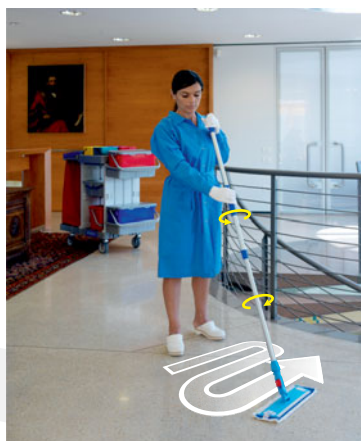

Speedy Lock

stelaż z blokadą do mycia ścian i sufitów

Wygodnie i wydajnie

- wysoka wytrzymałość
- prosta wymiana wkładów
- system Lock ułatwiający mycie ścian i sufitów

Stelaż Speedy z systemem Lock przeznaczony jest do utrzymania czystości wszelkich powierzchni płaskich, poziomych i pionowych. System Lock ułatwia czyszczenie ścian i sufitów, zapewniając wygodne prowadzenie mopa po powierzchni. Blokowanie stelaża odbywa się bez konieczności schylania i użycia rąk - wystarczy stopą przesunąć małą dźwignię.

- rozmiar 40 x 11 cm.
- wykonany z tworzywa sztucznego odpornego na uderzenia.
- przycisk do składania stelaża, ułatwiający płukanie i wyciskanie mopa.
- system Lock do blokowania stelaża - wygodne mycie ścian i sufitów.
- dwie plastikowe klapy boczne do mocowania mopa.
- uniwersalny uchwyt pozwala na użycie dowolnego kija z końcówką o średnicy od 20 do 24 mm.

system Lock wyłączony - możliwa elastyczna praca mopa w każdym kierunku

system Lock włączony - blokada pracy w jednej płaszczyźnie